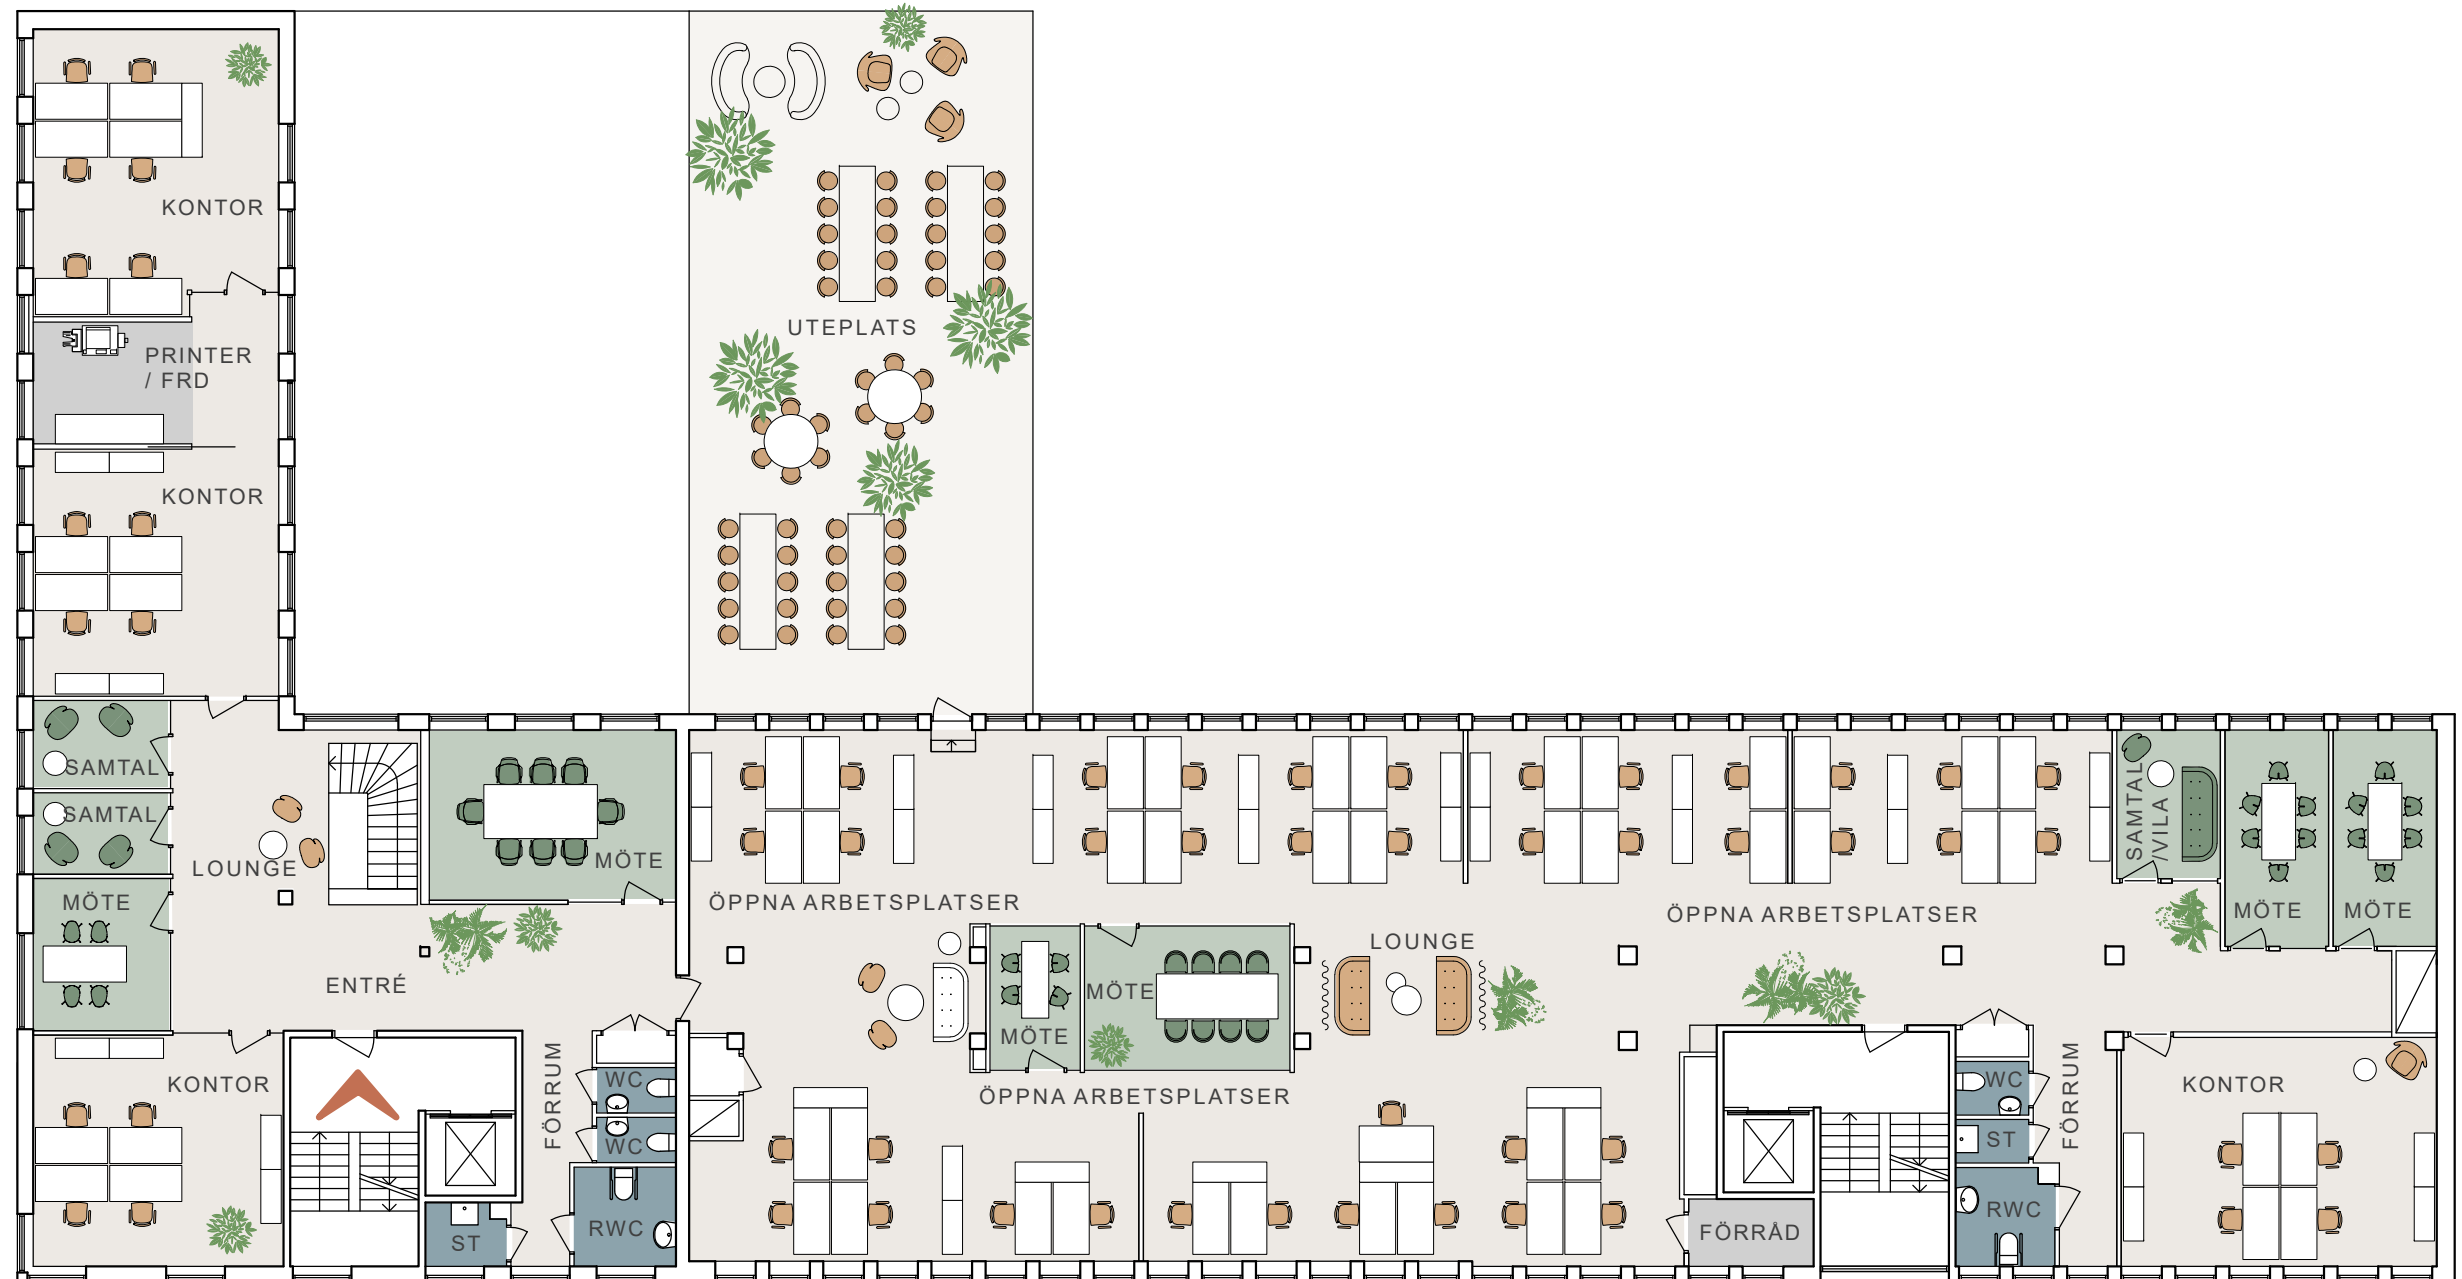

# Stormgatan 9, Malmö

Hamnen 22:2

Kontor

Entréplan, ca 930 m<sup>2</sup>

**VOLITO**  
FASTIGHETER

# Stormgatan 9, Malmö

Hamnen 22:2

Kontor

Plan 2, ca 685 m<sup>2</sup>

**VOLITO**  
FASTIGHETER

# Stormgatan 9, Malmö

Hamnen 22:2

Kontor

Plan 3, ca 685 m<sup>2</sup>

**VOLITO**  
FASTIGHETER